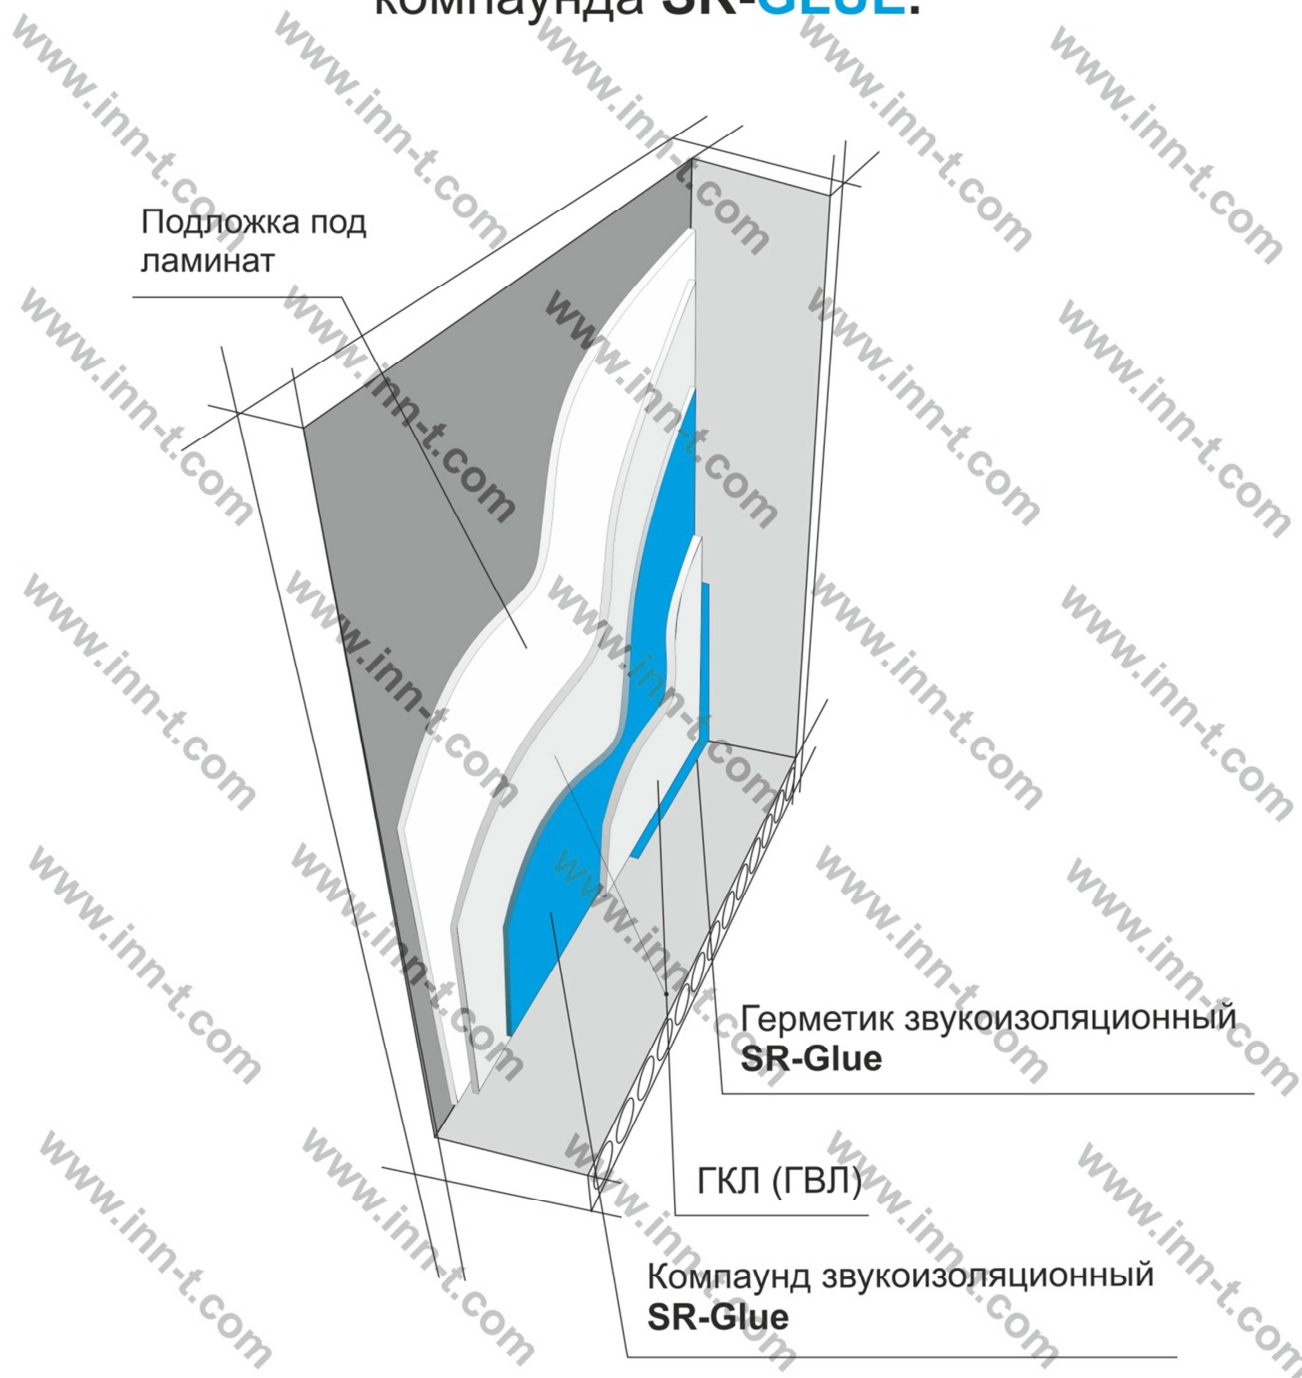

Конструктивное решение по устройству системы звукоизоляции стены без использования металлического профиля с применением компаунда **SR-GLUE**.

Подложка под ламинат

Герметик звукоизоляционный **SR-Glue**

ГКЛ (ГВЛ)

Компаунд звукоизоляционный **SR-Glue**