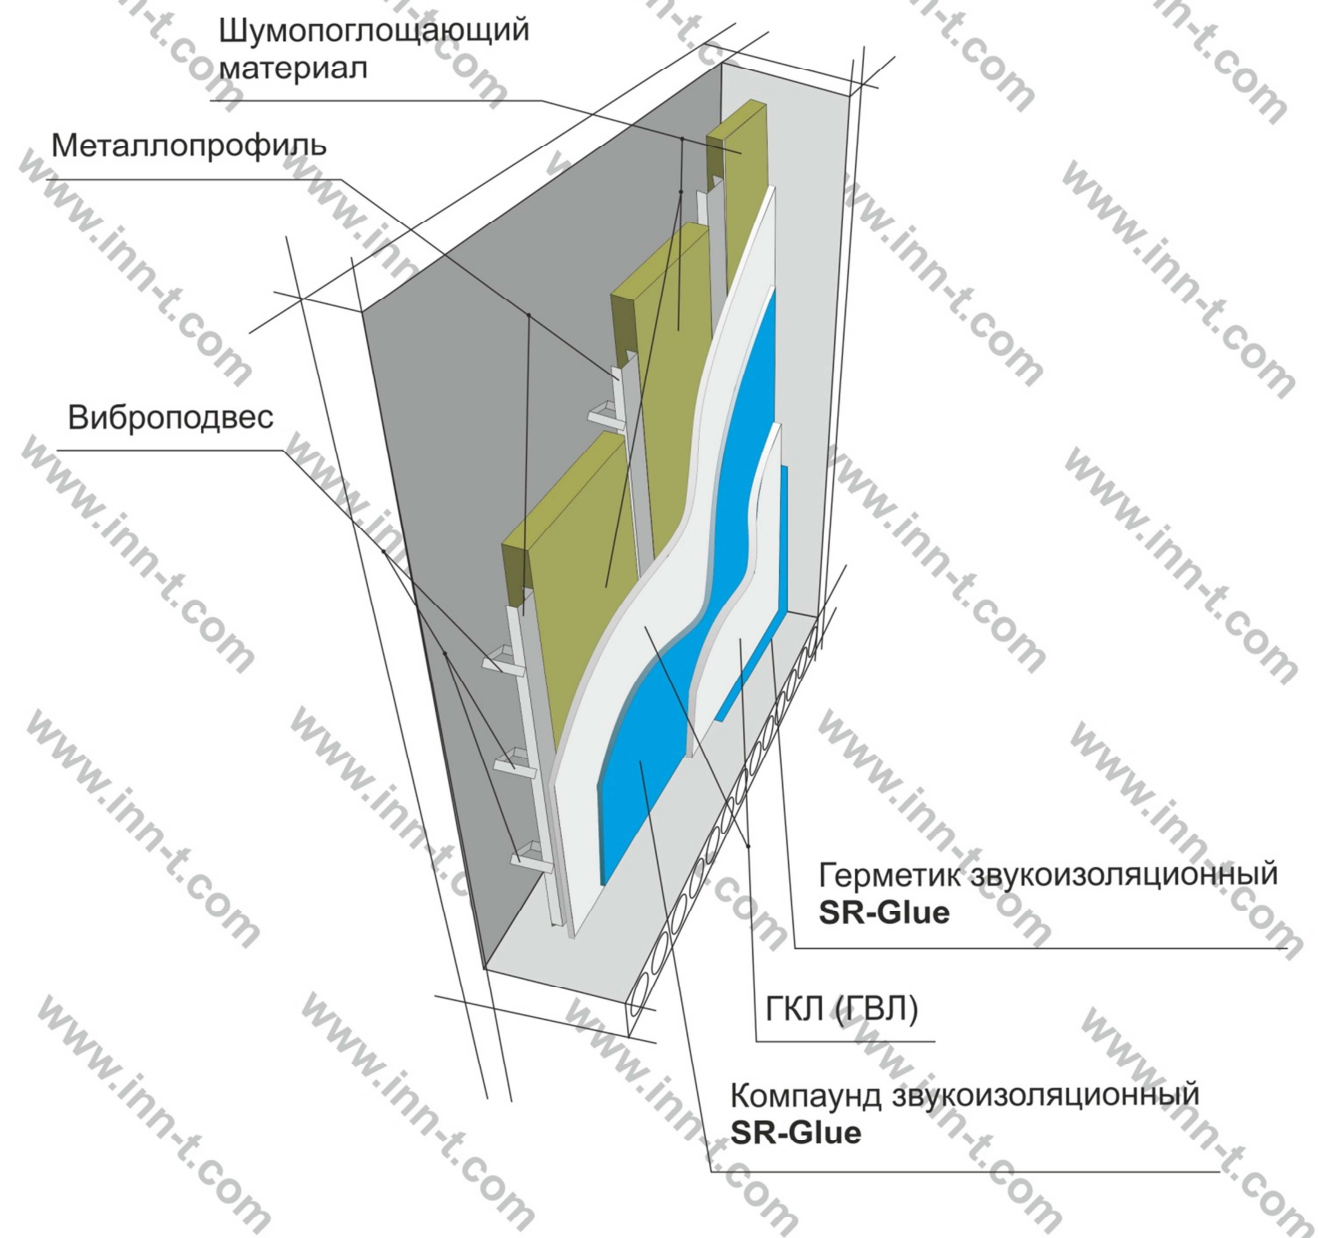

WWW.INN-T.COM

ТИПОВЫЕ СХЕМЫ ПО УСТРОЙСТВУ СИСТЕМ
ЗВУКОИЗОЛЯЦИИ С ПРИМЕНЕНИЕМ КОМПАУНДА **SR-GLUE**

SR-Glue | The logo for SR-Glue features the text 'SR-Glue' in a bold, black, sans-serif font. To the right of the text is a vertical blue bar, followed by a black arc that curves to the right, and a solid blue circle at the end of the arc.

ООО «ИННОВАЦИОННЫЕ ТЕХНОЛОГИИ»

Казань 2017

Конструктивное решение по устройству системы звукоизоляции стены с использованием металлического профиля с применением компаунда **SR-GLUE**.

Конструктивное решение по устройству системы звукоизоляции стены без использования металлического профиля с применением компаунда **SR-GLUE**.

Подложка под ламинат

Герметик звукоизоляционный **SR-Glue**

ГКЛ (ГВЛ)

Компаунд звукоизоляционный **SR-Glue**

Конструктивное решение по устройству системы звукоизоляции потолка с применением компаунда **SR-GLUE**.